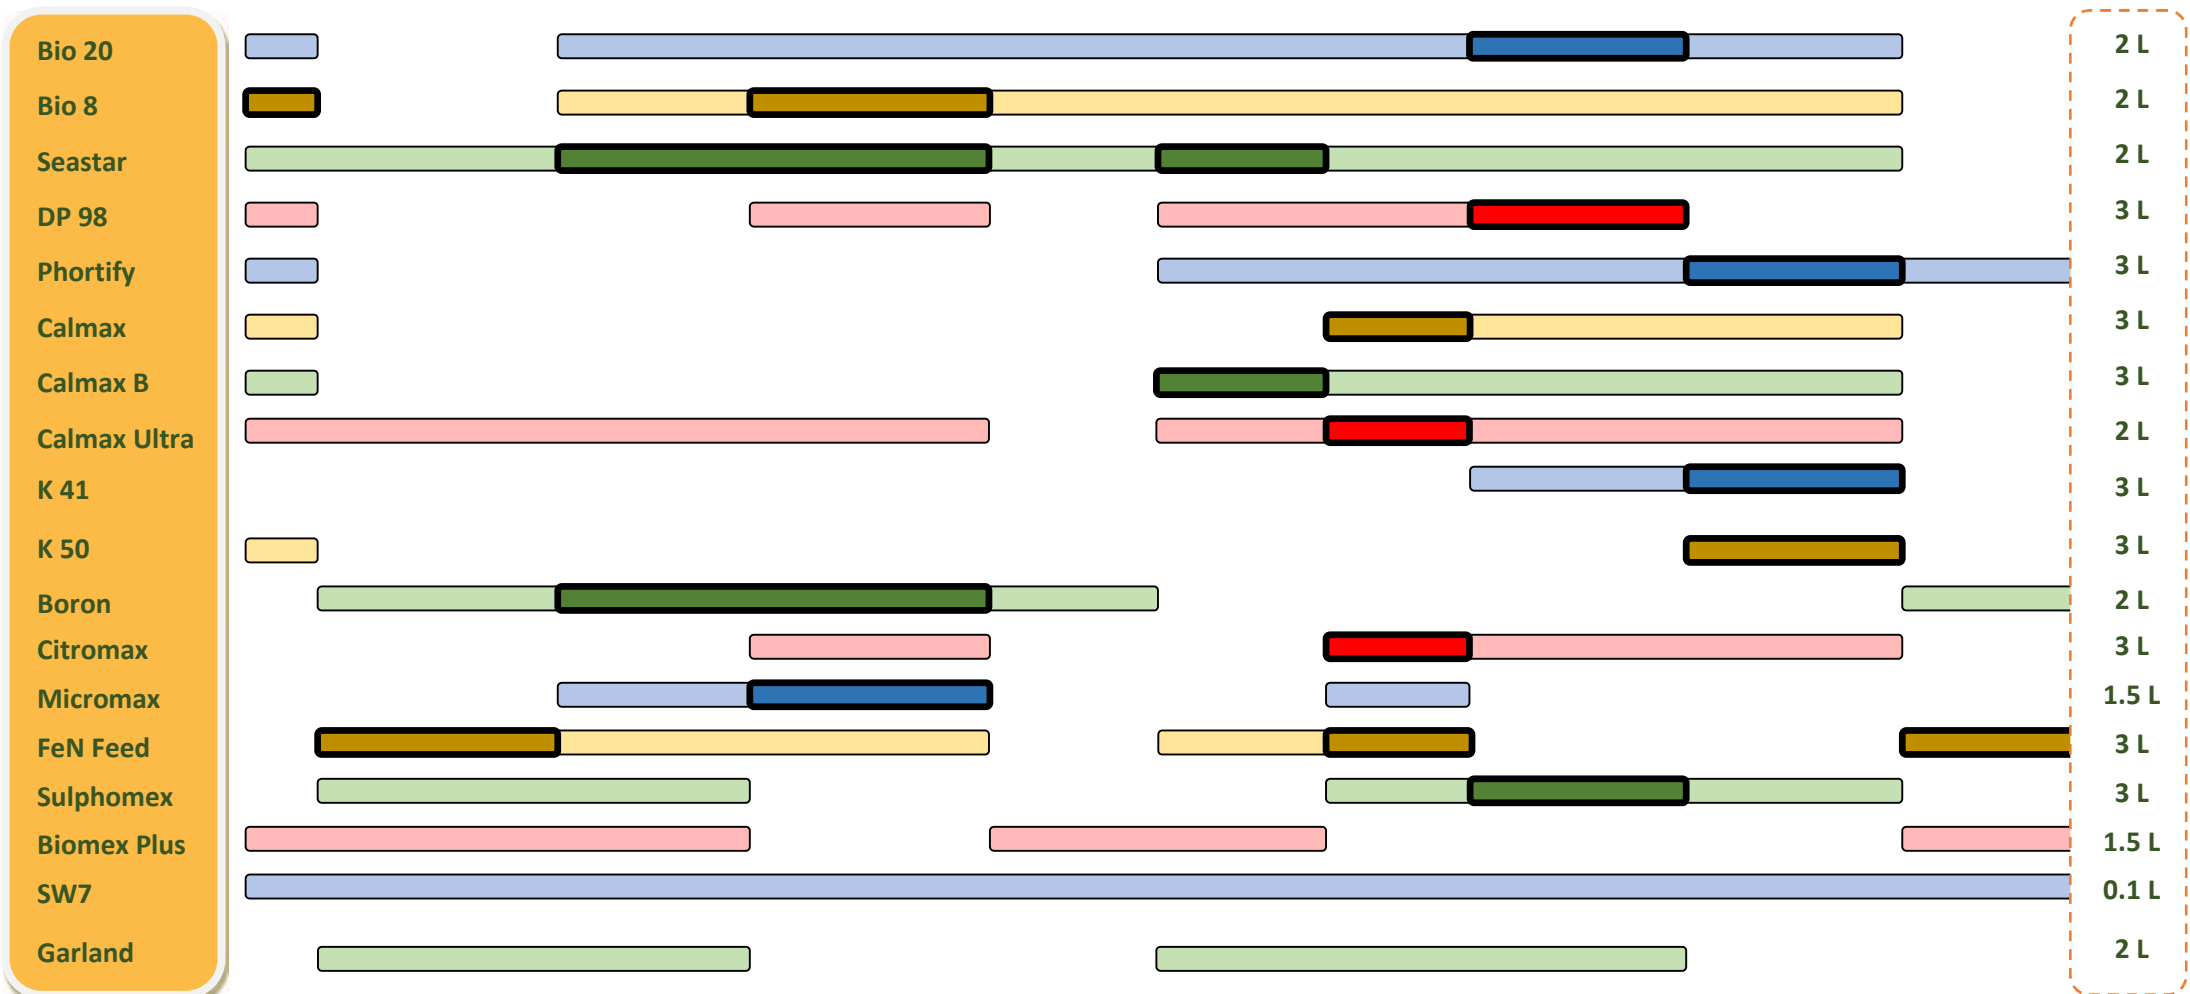

PERIODES D'APPLICATIONS POUR ARBRES A NOYAUX

Jeunes plants Débourrement Boutons floral Les sépales laissent voir les pétales Floraison Chute des pétales Nouaison Durcissement du noyau Grossissement des fruits Post récolte

Bandes Claires : Périodes d'utilisation possible

Bandes Foncées : Périodes d'utilisation optimale